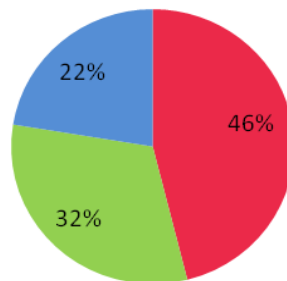

HOTELES

	Nº ESTABLECIMIENTOS	PLAZAS
PROV. ALICANTE	349	68.438
PROV. VALENCIA	242	34.037
PROV. CASTELLÓN	168	22.427
ALICANTE CIUDAD	37	6.745
BENIDORM	129	40.727
DENIA	19	2.016
TORREVIEJA	12	1.601
ELCHE	11	1.378
ALFAZ DEL PI	12	2.085
TOTALES C.V	759	124.902

Nº HOTELES EN LA COMUNIDAD VALENCIANA (2016)

■ ALICANTE ■ VALENCIA ■ CASTELLÓN