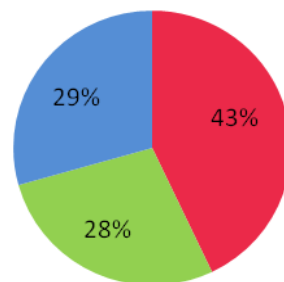

PLAZAS DE CAMPING EN LA COMUNIDAD VALENCIANA (2016)

■ ALICANTE ■ VALENCIA ■ CASTELLÓN