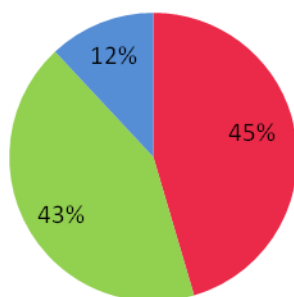

RESTAURANTES

Nº ESTABLECIMIENTOS	
PROV. ALICANTE	6.615
PROV. VALENCIA	6.200
PROV. CASTELLON	1.741
ALICANTE CIUDAD	931
BENIDORM	611
TORREVIEJA	567
DENIA	438
CALPE	354
ELCHE	378
TOTALES C.V	14.556

Nº RESTAURANTES EN LA COMUNIDAD VALENCIANA (2016)

■ ALICANTE ■ VALENCIA ■ CASTELLON