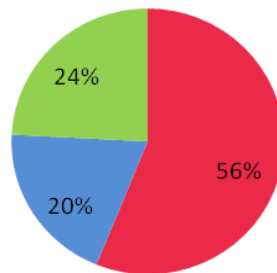

APARTAMENTOS TURÍSTICOS

	Nº ESTABLECIMIENTOS	PLAZAS
PROV. ALICANTE	26.344	138.405
VALENCIA	9.227	47.421
CASTELLÓN	11.353	61.211
ALICANTE CIUDAD	1.214	6.540
BENIDORM	4.914	23.558
CALPE	3.137	17.399
DENIA	2.738	13.296
JAVEA	2.529	15.285
L'ALFAS DEL PI	1.399	6.280
TOTALES C.V.	46.924	247.037

Nº DE APARTAMENTOS EN LA COMUNIDAD VALENCIANA (2016)

■ ALICANTE ■ VALENCIA ■ CASTELLÓN