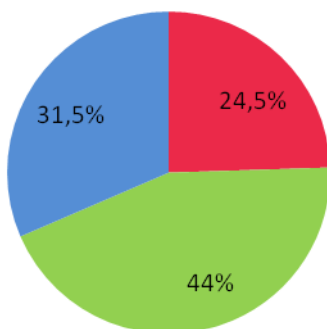

Nº CAMPINGS EN LA COMUNIDAD VALENCIANA (2016)

■ ALICANTE ■ VALENCIA ■ CASTELLÓN

PLAZAS DE CAMPING EN LA COMUNIDAD VALENCIANA (2016)

■ ALICANTE ■ VALENCIA ■ CASTELLÓN

ALOJAMIENTO RURAL

	Nº ESTABLECIMIENTOS	PLAZAS
PROV. ALICANTE	253	2.158
PROV. VALENCIA	325	3.343
PROV. CASTELLÓN	455	2.547
TOTALES C.V	1.033	8.048

Nº CASAS RURALES EN LA COMUNIDAD VALENCIANA (2016)

■ ALICANTE ■ VALENCIA ■ CASTELLÓN

PLAZAS DE CASA RURALES EN LA COMUNIDAD VALENCIANA (2016)

■ ALICANTE ■ VALENCIA ■ CASTELLÓN

RESTAURANTES

Nº ESTABLECIMIENTOS	
PROV. ALICANTE	6.615
PROV. VALENCIA	6.200
PROV. CASTELLON	1.741
ALICANTE CIUDAD	931
BENIDORM	611
TORREVIEJA	567
DENIA	438
CALPE	354
ELCHE	378
TOTALES C.V	14.556