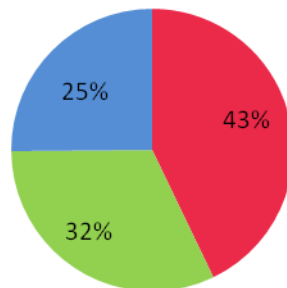

HOSTALES

	Nº ESTABLECIMIENTOS	PLAZAS
PROV. ALICANTE	87	2.910
PROV. VALENCIA	51	2.329
PROV. CASTELLÓN	65	1.463
ALICANTE CIUDAD	14	553
BENIDORM	3	102
ELCHE	8	367
DENIA	8	324
ALFAZ DEL PI	4	140
ALTEA	4	139
TOTALES C.V	203	6.702

Nº HOSTALES EN LA COMUNIDAD VALENCIANA (2016)

■ ALICANTE ■ VALENCIA ■ CASTELLÓN