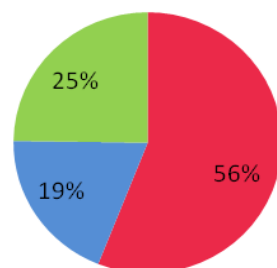

PLAZAS DE APARTAMENTOS EN LA COMUNIDAD VALENCIANA (2016)

■ ALICANTE ■ VALENCIA ■ CASTELLÓN