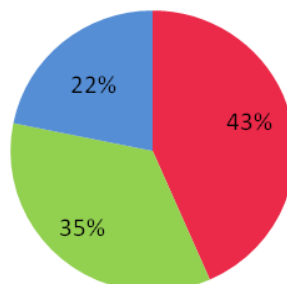

PLAZAS DE HOSTALES EN LA COMUNIDAD VALENCIANA (2016)

■ ALICANTE ■ VALENCIA ■ CASTELLÓN