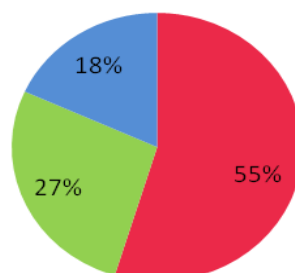

PLAZAS HOTELERAS EN LA COMUNIDAD VALENCIANA (2016)

■ ALICANTE ■ VALENCIA ■ CASTELLÓN