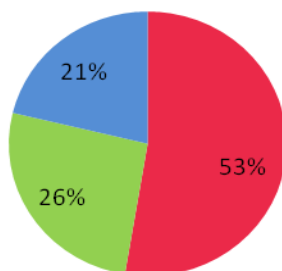

TOTAL DE ESTABLECIMIENTOS

	Nº ESTABLECIMIENTOS	PLAZAS
ALICANTE	34.150	242.707
VALENCIA	16.950	107.015
CASTELLON	13.779	108.708
ALICANTE CIUDAD	2.279	13.838
BENIDORM	5.709	64.387
TOTALES C.V	64.879	458.430

TOTAL ESTABLECIMIENTOS (2016)

■ ALICANTE ■ VALENCIA ■ CASTELLON