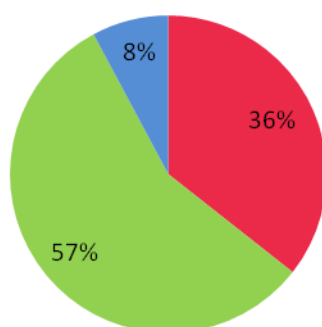

AGENCIAS DE VIAJES

Nº ESTABLECIMIENTOS	
PROV. ALICANTE	455
PROV. VALENCIA	723
PROV. CASTELLON	100
ALICANTE CIUDAD	83
BENIDORM	52
ELCHE	40
ALCOY	20
TORREVIEJA	23
DENIA	11
TOTALES C.V	1.278

Nº AGENCIAS DE VIAJE EN LA COMUNIDAD VALENCIANA (2016)

■ ALICANTE ■ VALENCIA ■ CASTELLON