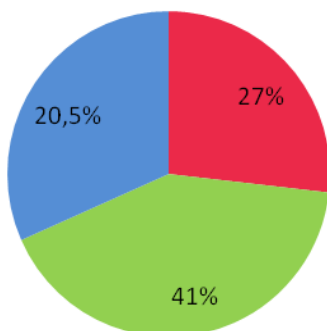

Nº CAMPINGS EN LA COMUNIDAD VALENCIANA (2016)

■ ALICANTE ■ VALENCIA ■ CASTELLÓN

PLAZAS DE CAMPING EN LA COMUNIDAD VALENCIANA (2016)

■ ALICANTE ■ VALENCIA ■ CASTELLÓN

ALOJAMIENTO RURAL

	Nº ESTABLECIMIENTOS	PLAZAS
PROV. ALICANTE	253	2.158
PROV. VALENCIA	325	3.343
PROV. CASTELLÓN	455	2.547
TOTALES C.V	1.033	8.048

Nº CASAS RURALES EN LA COMUNIDAD VALENCIANA (2016)

■ ALICANTE ■ VALENCIA ■ CASTELLÓN

PLAZAS DE CASA RURALES EN LA COMUNIDAD VALENCIANA (2016)

■ ALICANTE ■ VALENCIA ■ CASTELLÓN

RESTAURANTES

Nº ESTABLECIMIENTOS	
PROV. ALICANTE	6.615
PROV. VALENCIA	6.200
PROV. CASTELLON	1.741
ALICANTE CIUDAD	931
BENIDORM	611
TORREVIEJA	567
DENIA	438
CALPE	354
ELCHE	378
TOTALES C.V	14.556