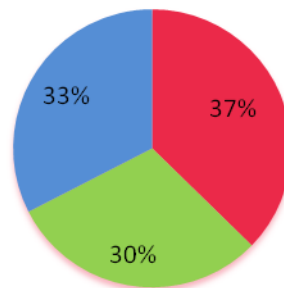

CAMPINGS

	Nº ESTABLECIMIENTOS	PLAZAS
PROV. ALICANTE	47	30.796
PROV. VALENCIA	38	19.885
PROV. CASTELLÓN	41	21.060
TOTALES C.V	126	71.741

Nº CAMPINGS EN LA COMUNIDAD VALENCIANA (2016)

■ ALICANTE ■ VALENCIA ■ CASTELLÓN